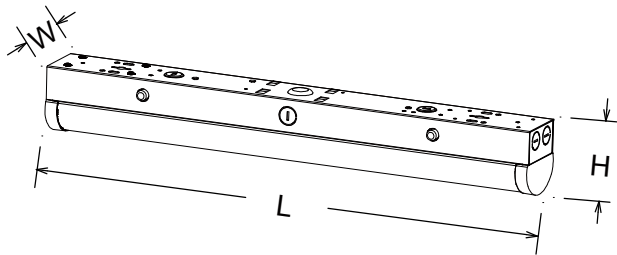

# Product Dimension

65-699

Model	L×W×H
TS-ST4-4FTXX	1220x75x83(mm) / 48.03"x2.95"x3.26"