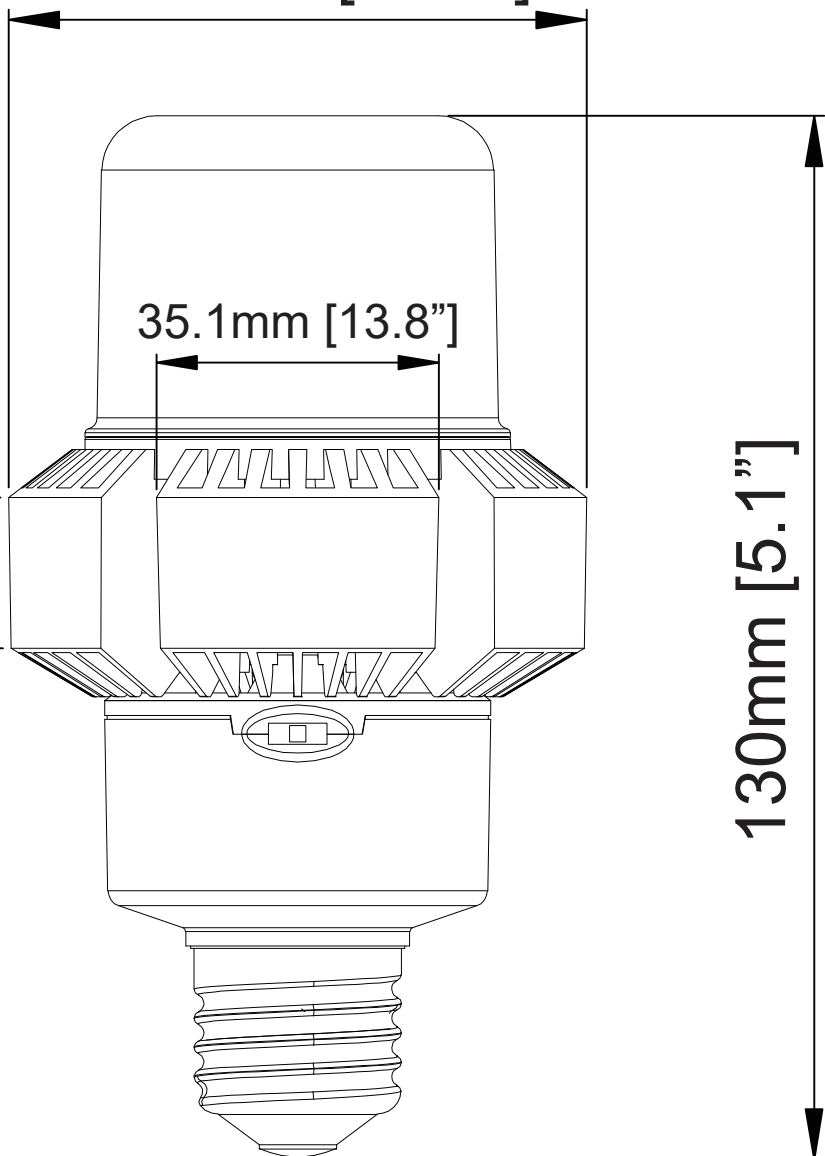

71.8mm [2.83"]

35.1mm [1.38"]

18.7mm [0.73"]

130mm [5.1"]

906-25W