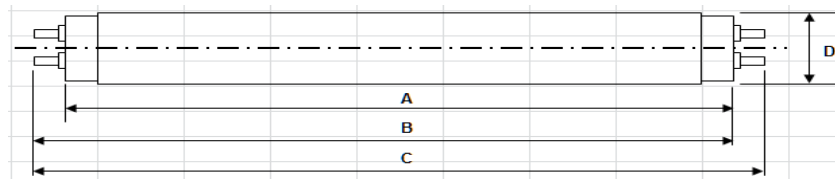

110 Heartland Blvd
 Brentwood, NY 11717
 Tel:(800)437-2826 Fax:(631)243-2027

Brand: SATCO

Type/Color : F18T8/CW/28"

Item NO. S26515

SPECIFICATION OF FLUORESCENT LINEAR LAMPS

TYPE		Lamp dimension (mm.)						
F18T8/CW/28"		Nominal	A	B		C	D	Base
CRI	Color	dimensions	Max.	Min.	Max.	Max.	Max.	
62	4100K	26 mm. x 700 mm.	691.4	696.1	698.5	705.6	28	G13